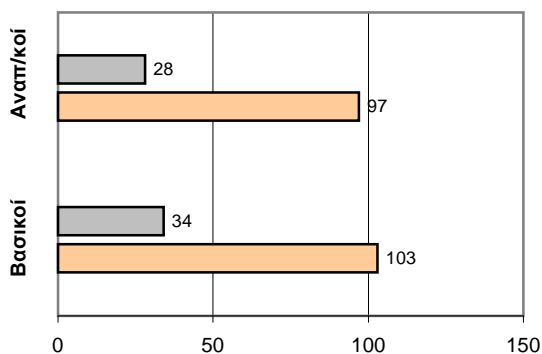

ΤΕΛΙΚΟ ΣΚΟΡ

Α.Ε.Σ.ΕΛ. 62 - 55 Πέρα Α.Σ.

Διαιτητές: Παπαφωτίου- Αυγερινός

Ανά περίοδο:	1η	2η	3η	4η
Α.Ε.Σ.ΕΛ.	18	14	14	16
Πέρα Α.Σ.	13	12	16	14

Τέλος περιόδου:	1η	2η	3η	4η
Α.Ε.Σ.ΕΛ.	18	32	46	62
Πέρα Α.Σ.	13	25	41	55

Προπονητής: Ρουμπελάκης Γ. - Ιντζελέρ Μ.

Α.Ε. ΣΟΥΡΜΕΝΩΝ - ΕΛΛΗΝΙΚΟΥ

Αιφνιδισμοί: 2 / 4

# Παίχτης	Συμ/χή (min)	Π	ΕΛ. Β.	2π	3π	Ριμπ.		Ασ	Κλ	Λ	Ταπ	Φάουλ		Rkg*
						Αμ	Επ					+	-	
4 Λιφάλος Ν.	6	2	0 / 0	1 / 1	0 / 1	1	0	0	0	2	0	1	2	-
5 Μαλτίδης Γ.	18	11	2 / 2	3 / 3	1 / 3	4	1	1	0	2	0	2	3	13
6 Νικολάκης Μ.	22	6	2 / 2	2 / 4	0 / 3	1	2	0	0	2	0	1	1	2
7 Ζηνέλης Ν.	23	1	1 / 2	0 / 5	0 / 3	3	2	2	1	1	1	2	4	0
8 Καρασούλος Γ.	16	2	0 / 0	1 / 2	0 / 0	2	1	1	0	0	0	1	1	5
9 Πετς Α.	34	20	5 / 6	6 / 10	1 / 2	3	1	1	1	4	1	3	2	17
10 Παπαμαρινόπουλος Α.	22	6	0 / 1	3 / 6	0 / 0	4	4	0	0	0	0	5	3	10
11 Παντελάκης Γ.	19	7	1 / 2	3 / 12	0 / 2	4	4	1	1	0	0	4	2	5
12 Παπαδημητρίου Κ.	19	3	0 / 0	0 / 1	1 / 2	2	1	0	0	1	0	0	2	3
13 Παπαδημητρίου Χ.	0	0	0 / 0	0 / 0	0 / 0	0	0	0	0	0	0	0	0	-
14 Ντελής Φ.	0	0	0 / 0	0 / 0	0 / 0	0	0	0	0	0	0	0	0	-
15 Μανίκας Γ.	21	4	0 / 0	2 / 5	0 / 2	1	0	0	0	1	0	0	1	-
Ομαδικά						0	0			0		0	0	
1η Περίοδος		18	3 / 4	6 / 12	1 / 6	8	5	1	2	6	0	4	7	16
2η Περίοδος		14	1 / 2	5 / 13	1 / 3	6	1	3	0	3	1	4	5	11
3η Περίοδος		14	3 / 5	4 / 9	1 / 5	5	3	1	0	3	0	5	5	9
4η Περίοδος		16	4 / 4	6 / 15	0 / 4	6	7	1	1	1	0	6	4	17
Τελικά Στατιστικά	200	62	11 / 15	21 / 49	3 / 18	25	16	6	3	13	1	19	21	53
			73%	43%	17%	41								

Προέλευση Πόντων: